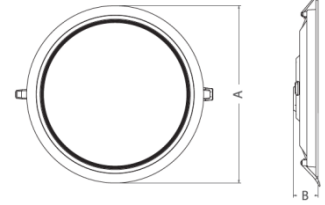

LED-Einbaudownlight Art.-Nr. LE-DLR1240-CL

Ø 100-110mm

Technische Daten

Nennleistung	6Watt
Nennspannung	AC85 - 265 V, 50-60 Hz
Nennlichtstrom	720 lumen
Farbtemperatur	4.000 Kelvin
Lichtfarbe	neutralweiß
Farbwiedergabeindex Ra	> Ra 80
Startzeit	< 0.2 S
Abstrahlwinkel - beam angle	120°
Restlichtstrom Nutzlebensdauerende	L80B10
Maße	Ø A 125 x ET B32 mm
Ausschnittmaß	100-110 mm
Gewicht	0,20 kg
Nennlebensdauer	>50000 h
Anzahl der Schaltzyklen	>50000
Bauform/Ausführung	Einbaudownlight
Fachgerecht zu entsorgen nach WEEE	Ja
Schutzart	IP44 (frontseitig) IP20 (rückseitig)
Blendungsbegrenzungswert	UGR <22
Dimmbar	Nein, optional Triac oder 1-10 V
Material	Aluminiumkühlkörper, PMMA
Material Abdeckung	PMMA transluzent
Farbe Gehäuse	Weiss
Quecksilberfrei	Ja
Umgebungstemperatur	-15... + 45°C
Energieeffizienzklasse	A++
Energieeffizienzindex	0,11

PRODUKTVORTEILE:

- Netzbox wird durch Clicksystem rückseitig herausgenommen und kann somit vorinstalliert werden.
- Nach Fertigstellung der Decke wird die Netzbox in das Downlight geklickt und das komplette Downlight mittels stabiler Federn in die Decke fixiert.
- WAGO-Klemmen erlauben eine schnelle und werkzeuglose Montage.
- Zugentlastung liegt bei der Netzbox dabei.
- Endmontage kann durch jede Person im Projekt vorgenommen werden.
- Kein separates Herumliegen des Netzgerätes in der Decke.