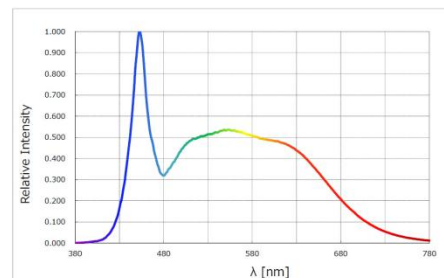

LED-Anbauleuchte für Pflanzen

Art.-Nr. LE-ALR-3557-25-W

Technische Daten

Nennleistung	35 Watt
Nennspannung/Betriebsfrequenz	AC100 - 240V, 50-60 Hz
Netzleistungsfaktor λ	0,90
Nennlichtstrom	3.500 lumen
Farbtemperatur	5.700 Kelvin
Farbwiedergabeindex Ra	> Ra 90
Dreh- /schwenkbar	Nein
LED-Chip	Citizen COB Version 6 für Pflanzen
LED-Netzgerät	Professional Philips
Farbkonsistenz	<4sdcm, 3 Step McAdam
Startzeit	< 0.10
Abstrahlwinkel - beam angle	25°, 38° und 45° möglich
Restlichtstrom Nutzlebensdauerende	L70B10
Maße	Ø 170 mm x H 185 mm
Gewicht inkl. LED-Netzgerät	1,80 kg
Nennlebensdauer	>50000 h
Anzahl der Schaltzyklen	>80.000
Bauform/Ausführung	Pendelleuchte
Fachgerecht zu entsorgen nach WEEE	Ja
Schutzart/Schutzklasse	IP20 , I
Dimmbar	Nein, optional DALI möglich
Material Leuchtenkörper	Aluminium
Diffusor	Reinstaluminium mit Abdeckscheibe
Farbe	Weiss oder Schwarz
Quecksilberfrei	Ja
Umgebungstemperatur	-20°C+40°C

lightemotion® LE-ALR-3557-25/38/45°-W

Diese Leuchte enthält eingebaute LED-Lampen.

A++
A+
A
B
C
D
E

LED

Die Lampen können in der Leuchte nicht ausgetauscht werden.

874/2012

Produktvorteile

- Geringe Wartungskosten durch lange Lebensdauer
- Kein Flackern und Flimmern
- Quecksilber- und Schadstofffrei
- Die Farbtemperatur hat eine Toleranz von +/- 100 Kelvin.
- Die Systemleistung unterliegt einer Toleranz von +/- 12%.