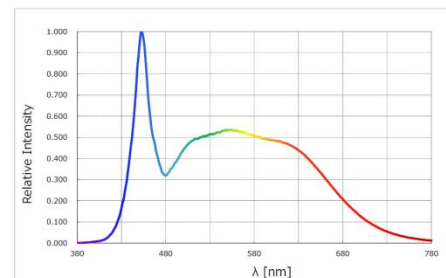

Produktvorteile

- Geringe Wartungskosten durch lange Lebensdauer
- Kein Flackern und Flimmern
- Quecksilber- und Schadstofffrei
- Die Farbtemperatur hat eine Toleranz von +/- 100 Kelvin.
- Die Systemleistung unterliegt einer Toleranz von +/- 12%.

Spektrum „lightgreenchip“