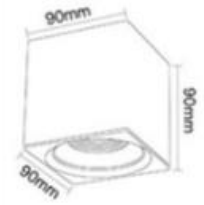

### Technische Daten

Nennleistung	15 Watt
Nennspannung/Betriebsfrequenz	AC100 - 240V, 50-60 Hz
Netzleistungsfaktor $\lambda$	0,90
Nennlichtstrom	1.500 lumen
Farbtemperatur	5.700 Kelvin
Farbwiedergabeindex Ra	> Ra 90
Dreh- /schwenkbar	Nein
LED-Chip	Citizen COB Version 6 für Pflanzen
LED-Netzgerät	Professional Philips
Farbkonsistenz	<4sdcm, 3 Step McAdam
Startzeit	< 0.10
Abstrahlwinkel - beam angle	25°, 38° und 45° möglich
Restlichtstrom Nutzlebensdauerende	L70B10
Maße	B 90 x T 90 x H 90 mm
Gewicht inkl. LED-Netzgerät	1,40 kg
Nennlebensdauer	>50000 h
Anzahl der Schaltzyklen	>80.000
Bauform/Ausführung	Pendelleuchte
Fachgerecht zu entsorgen nach WEEE	Ja
Schutzart/Schutzklasse	IP20 , I
Dimmbar	Nein, optional DALI möglich
Material Leuchtenkörper	Aluminium
Diffusor	Reinstaluminium mit Abdeckscheibe
Farbe	Weiss oder Schwarz
Quecksilberfrei	Ja
Umgebungstemperatur	-20°C ....+40°C