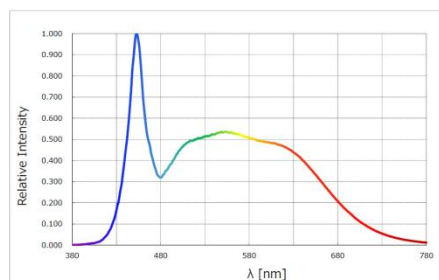

LED-Anbauleuchte für Pflanzen

Art.-Nr. LE-ALS-2557-25/38/45°-W

Technische Daten

Nennleistung	25 Watt
Nennspannung/Betriebsfrequenz	AC100 - 240V, 50-60 Hz
Netzleistungsfaktor λ	0,90
Nennlichtstrom	2.500 lumen
Farbtemperatur	5.700 Kelvin
Farbwiedergabeindex Ra	> Ra 90
Dreh- /schwenkbar	Nein
LED-Chip	Citizen COB Version 6 für Pflanzen
LED-Netzgerät	Professional Philips
Farbkonsistenz	<4sdcm, 3 Step McAdam
Startzeit	< 0.10
Abstrahlwinkel - beam angle	25°, 38° und 45° möglich
Restlichtstrom Nutzlebensdauerende	L70B10
Maße	B 130 x T 130 x H 135 mm
Gewicht inkl. LED-Netzgerät	1,60 kg
Nennlebensdauer	>50000 h
Anzahl der Schaltzyklen	>80.000
Bauform/Ausführung	Pendelleuchte
Fachgerecht zu entsorgen nach WEEE	Ja
Schutzart/Schutzklasse	IP20 , I
Dimmbar	Nein, optional DALI möglich
Material Leuchtenkörper	Aluminium
Diffusor	Reinstaluminium mit Abdeckscheibe
Farbe	Weiss oder Schwarz
Quecksilberfrei	Ja
Umgebungstemperatur	-20°C+40°C

lightemotion® LE-PLS-2557-25/38/45°-W

Diese Leuchte enthält eingebaute LED-Lampen.

LED

Die Lampen können in der Leuchte nicht ausgetauscht werden.

874/2012

Produktvorteile

- Geringe Wartungskosten durch lange Lebensdauer
- Kein Flackern und Flimmern
- Quecksilber- und Schadstofffrei
- Die Farbtemperatur hat eine Toleranz von +/- 100 Kelvin.
- Die Systemleistung unterliegt einer Toleranz von +/- 12%.