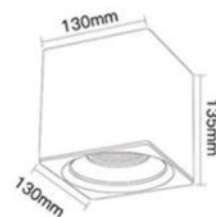

LED-Anbauleuchte für Pflanzen

Art.-Nr. LE-ALS-2557-25/38/45°-W

Technische Daten

Nennleistung	25 Watt
Nennspannung/Betriebsfrequenz	AC100 - 240V, 50-60 Hz
Netzleistungsfaktor λ	0,90
Nennlichtstrom	2.500 lumen
Farbtemperatur	5.700 Kelvin
Farbwiedergabeindex Ra	> Ra 90
Dreh- /schwenkbar	Nein
LED-Chip	Citizen COB Version 6 für Pflanzen
LED-Netzgerät	Professional Philips
Farbkonsistenz	<4sdcm, 3 Step McAdam
Startzeit	< 0.10
Abstrahlwinkel - beam angle	25°, 38° und 45° möglich
Restlichtstrom Nutzlebensdauerende	L70B10
Maße	B 130 x T 130 x H 135 mm
Gewicht inkl. LED-Netzgerät	1,60 kg
Nennlebensdauer	>50000 h
Anzahl der Schaltzyklen	>80.000
Bauform/Ausführung	Pendelleuchte
Fachgerecht zu entsorgen nach WEEE	Ja
Schutzart/Schutzklasse	IP20 , I
Dimmbar	Nein, optional DALI möglich
Material Leuchtenkörper	Aluminium
Diffusor	Reinstaluminium mit Abdeckscheibe
Farbe	Weiss oder Schwarz
Quecksilberfrei	Ja
Umgebungstemperatur	-20°C+40°C