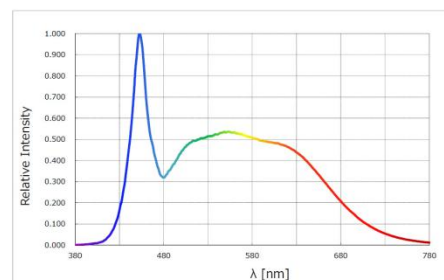

LED-Anbauleuchte für Pflanzen

Art.-Nr. LE-ALS-3557-25/38/45°-W

Technische Daten

Nennleistung	35 Watt
Nennspannung/Betriebsfrequenz	AC100 - 240V, 50-60 Hz
Netzleistungsfaktor λ	0,90
Nennlichtstrom	3.500 lumen
Farbtemperatur	5.700 Kelvin
Farbwiedergabeindex Ra	> Ra 90
Dreh- /schwenkbar	Nein
LED-Chip	Citizen COB Version 6 für Pflanzen
LED-Netzgerät	Professional Philips
Farbkonsistenz	<4sdcm, 3 Step McAdam
Startzeit	< 0.10
Abstrahlwinkel - beam angle	25°, 38° und 45° möglich
Restlichtstrom Nutzlebensdauerende	L70B10
Maße	B 160 x T 160 x H 165 mm
Gewicht inkl. LED-Netzgerät	1,80 kg
Nennlebensdauer	>50000 h
Anzahl der Schaltzyklen	>80.000
Bauform/Ausführung	Pendelleuchte
Fachgerecht zu entsorgen nach WEEE	Ja
Schutzart/Schutzklasse	IP20 , I
Dimmbar	Nein, optional DALI möglich
Material Leuchtenkörper	Aluminium
Diffusor	Reinstaluminium mit Abdeckscheibe
Farbe	Weiss oder Schwarz
Quecksilberfrei	Ja
Umgebungstemperatur	-20°C+40°C

lightemotion® LE-ALS-3557-25/38/45°-W

Diese Leuchte enthält eingebaute LED-Lampen.

A++
A+
A
C
D
E

LED

Die Lampen können in der Leuchte nicht ausgetauscht werden.

874/2012

Produktvorteile

- Geringe Wartungskosten durch lange Lebensdauer
- Kein Flackern und Flimmern
- Quecksilber- und Schadstofffrei
- Die Farbtemperatur hat eine Toleranz von +/- 100 Kelvin.
- Die Systemleistung unterliegt einer Toleranz von +/- 12%.