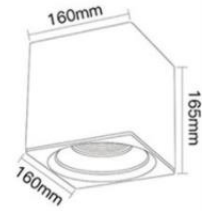

LED-Anbauleuchte für Pflanzen

Art.-Nr. LE-ALS-3557-25/38/45°-W

Technische Daten

Nennleistung	35 Watt
Nennspannung/Betriebsfrequenz	AC100 - 240V, 50-60 Hz
Netzleistungsfaktor λ	0,90
Nennlichtstrom	3.500 lumen
Farbtemperatur	5.700 Kelvin
Farbwiedergabeindex Ra	> Ra 90
Dreh- /schwenkbar	Nein
LED-Chip	Citizen COB Version 6 für Pflanzen
LED-Netzgerät	Professional Philips
Farbkonsistenz	<4sdcm, 3 Step McAdam
Startzeit	< 0.10
Abstrahlwinkel - beam angle	25°, 38° und 45° möglich
Restlichtstrom Nutzlebensdauerende	L70B10
Maße	B 160 x T 160 x H 165 mm
Gewicht inkl. LED-Netzgerät	1,80 kg
Nennlebensdauer	>50000 h
Anzahl der Schaltzyklen	>80.000
Bauform/Ausführung	Pendelleuchte
Fachgerecht zu entsorgen nach WEEE	Ja
Schutzart/Schutzklasse	IP20 , I
Dimmbar	Nein, optional DALI möglich
Material Leuchtenkörper	Aluminium
Diffusor	Reinstaluminium mit Abdeckscheibe
Farbe	Weiss oder Schwarz
Quecksilberfrei	Ja
Umgebungstemperatur	-20°C+40°C