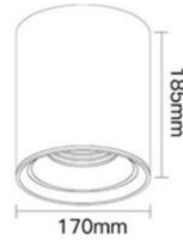

### Technische Daten

Nennleistung	35 Watt
Nennspannung/Betriebsfrequenz	AC100 - 240V, 50-60 Hz
Netzleistungsfaktor $\lambda$	0,90
Nennlichtstrom	3.500 lumen
Farbtemperatur	5.700 Kelvin
Farbwiedergabeindex Ra	> Ra 90
Dreh- /schwenkbar	Nein
LED-Chip	Citizen COB Version 6 für Pflanzen
LED-Netzgerät	Professional Philips
Farbkonsistenz	<4sdcm, 3 Step McAdam
Startzeit	< 0.10
Abstrahlwinkel - beam angle	25°, 38° und 45° möglich
Restlichtstrom Nutzlebensdauerende	L70B10
Maße	Ø 170 mm x H 185 mm
Abhängehöhe	1500 mm (optional bis 5 Meter möglich)
Gewicht inkl. LED-Netzgerät	1,85 kg
Nennlebensdauer	>50000 h
Anzahl der Schaltzyklen	>80.000
Bauform/Ausführung	Pendelleuchte
Fachgerecht zu entsorgen nach WEEE	Ja
Schutzart/Schutzklasse	IP20 , I
Dimmbar	Nein, optional DALI möglich
Material Leuchtenkörper	Aluminium
Diffusor	Reinstaluminium mit Abdeckscheibe
Farbe	Weiss oder Schwarz
Quecksilberfrei	Ja
Umgebungstemperatur	-20°C ....+40°C