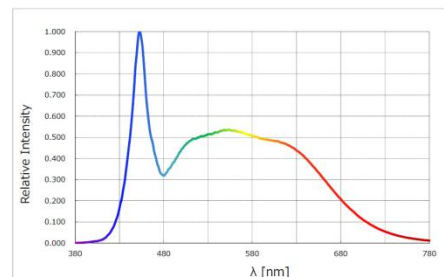

Produktvorteile

- Geringe Wartungskosten durch lange Lebensdauer
- Kein Flackern und Flimmern
- Quecksilber- und Schadstofffrei
- Die Farbtemperatur hat eine Toleranz von +/- 100 Kelvin.
- Die Systemleistung unterliegt einer Toleranz von +/- 12%.

Spektrum „lightgreenchip“