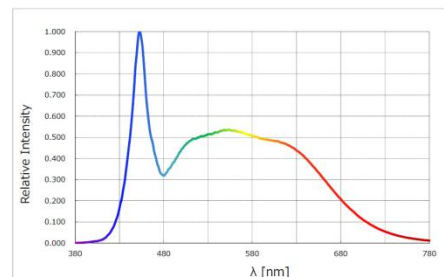

LED-Pendelleuchte für Pflanzen

Art.-Nr. LE-PLS-2557-25/38/45°-W

Technische Daten

Nennleistung	25 Watt
Nennspannung/Betriebsfrequenz	AC100 - 240V, 50-60 Hz
Netzleistungsfaktor λ	0,90
Nennlichtstrom	2.500 lumen
Farbtemperatur	5.700 Kelvin
Farbwiedergabeindex Ra	> Ra 90
Dreh- /schwenkbar	Nein
LED-Chip	Citizen COB Version 6 für Pflanzen
LED-Netzgerät	Professional Philips
Farbkonsistenz	<4sdcm, 3 Step McAdam
Startzeit	< 0.10
Abstrahlwinkel - beam angle	25°, 38° und 45° möglich
Restlichtstrom Nutzlebensdauerende	L70B10
Maße	B 130 x T 130 x H 135 mm
Abhängöhe	1500 mm (optional bis 5 Meter möglich)
Gewicht inkl. LED-Netzgerät	1,65 kg
Nennlebensdauer	>50000 h
Anzahl der Schaltzyklen	>80.000
Bauform/Ausführung	Pendelleuchte
Fachgerecht zu entsorgen nach WEEE	Ja
Schutzart/Schutzklasse	IP20 , I
Dimmbar	Nein, optional DALI möglich
Material Leuchtenkörper	Aluminium
Diffusor	Reinstaluminium mit Abdeckscheibe
Farbe	Weiss oder Schwarz
Quecksilberfrei	Ja
Umgebungstemperatur	-20°C+40°C

lightemotion® LE-PLS-2557-25/38/45°-W

Diese Leuchte enthält eingebaute LED-Lampen.

A++
A+
A
B
C
D
E

LED

Die Lampen können in der Leuchte nicht ausgetauscht werden.

874/2012

Produktvorteile

- Geringe Wartungskosten durch lange Lebensdauer
- Kein Flackern und Flimmern
- Quecksilber- und Schadstofffrei
- Die Farbtemperatur hat eine Toleranz von +/- 100 Kelvin.
- Die Systemleistung unterliegt einer Toleranz von +/- 12%.