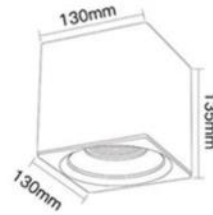

LED-Pendelleuchte für Pflanzen

Art.-Nr. LE-PLS-2557-25/38/45°-W

Technische Daten

Nennleistung	25 Watt
Nennspannung/Betriebsfrequenz	AC100 - 240V, 50-60 Hz
Netzleistungsfaktor λ	0,90
Nennlichtstrom	2.500 lumen
Farbtemperatur	5.700 Kelvin
Farbwiedergabeindex Ra	> Ra 90
Dreh- /schwenkbar	Nein
LED-Chip	Citizen COB Version 6 für Pflanzen
LED-Netzgerät	Professional Philips
Farbkonsistenz	<4sdcm, 3 Step McAdam
Startzeit	< 0.10
Abstrahlwinkel - beam angle	25°, 38° und 45° möglich
Restlichtstrom Nutzlebensdauerende	L70B10
Maße	B 130 x T 130 x H 135 mm
Abhängöhe	1500 mm (optional bis 5 Meter möglich)
Gewicht inkl. LED-Netzgerät	1,65 kg
Nennlebensdauer	>50000 h
Anzahl der Schaltzyklen	>80.000
Bauform/Ausführung	Pendelleuchte
Fachgerecht zu entsorgen nach WEEE	Ja
Schutzart/Schutzklasse	IP20 , I
Dimmbar	Nein, optional DALI möglich
Material Leuchtenkörper	Aluminium
Diffusor	Reinstaluminium mit Abdeckscheibe
Farbe	Weiss oder Schwarz
Quecksilberfrei	Ja
Umgebungstemperatur	-20°C+40°C