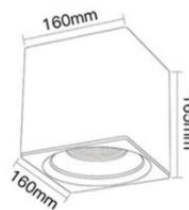

## Art.-Nr. LE-PLS-3557-25/38/45°-W

### Technische Daten

Nennleistung	35 Watt
Nennspannung/Betriebsfrequenz	AC100 - 240V, 50-60 Hz
Netzleistungsfaktor $\lambda$	0,90
Nennlichtstrom	3.500 lumen
Farbtemperatur	5.700 Kelvin
Farbwiedergabeindex Ra	> Ra 90
Dreh- /schwenkbar	Nein
LED-Chip	Citizen COB Version 6 für Pflanzen
LED-Netzgerät	Professional Philips
Farbkonsistenz	<4sdcm, 3 Step McAdam
Startzeit	< 0.10
Abstrahlwinkel - beam angle	25°, 38° und 45° möglich
Restlichtstrom Nutzlebensdauerende	L70B10
Maße	B 160 x T 160 x H 165 mm
Abhängenhöhe	1500 mm (optional bis 5 Meter möglich)
Gewicht inkl. LED-Netzgerät	1,85 kg
Nennlebensdauer	>50000 h
Anzahl der Schaltzyklen	>80.000
Bauform/Ausführung	Pendelleuchte
Fachgerecht zu entsorgen nach WEEE	Ja
Schutzart/Schutzklasse	IP20 , I
Dimmbar	Nein, optional DALI möglich
Material Leuchtenkörper	Aluminium
Diffusor	Reinstaluminium mit Abdeckscheibe
Farbe	Weiss oder Schwarz
Quecksilberfrei	Ja
Umgebungstemperatur	-20°C ....+40°C