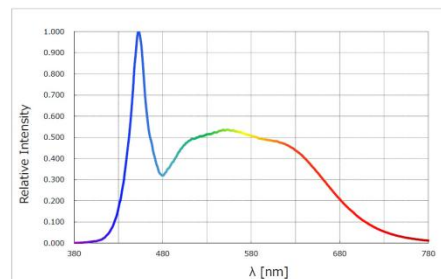

Produktvorteile

- Geringe Wartungskosten durch lange Lebensdauer
- Kein Flackern und Flimmern
- Quecksilber- und Schadstofffrei
- Die Farbtemperatur hat eine Toleranz von +/- 100 Kelvin.
- Die Systemleistung unterliegt einer Toleranz von +/- 12%.

Spektrum „lightgreenchip“